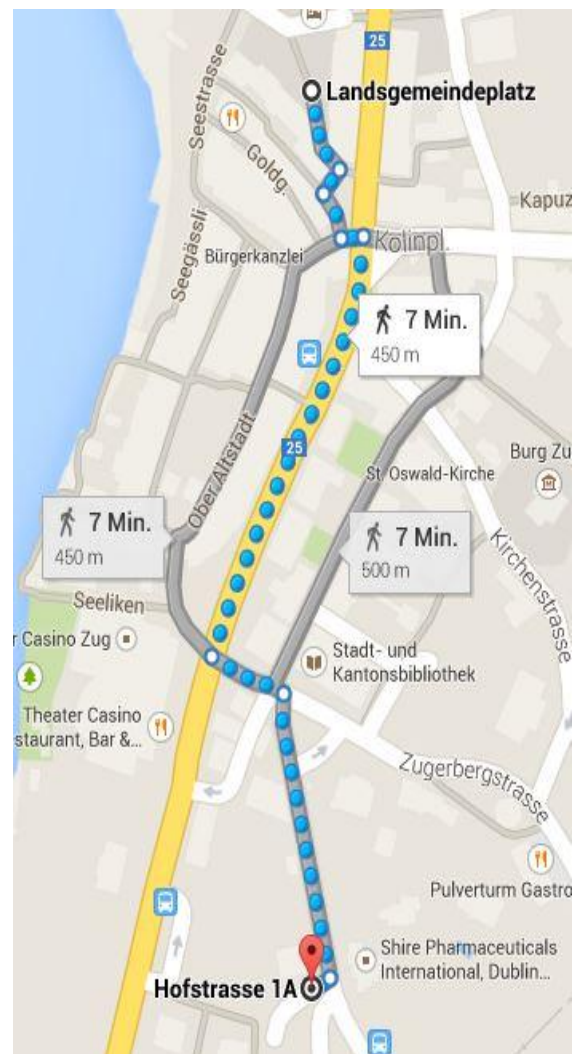

Zuger Handwerkermarkt

Parkhaus Frauensteinmatt

Ort: Hofstrasse
Durchfahrtshöhe: 2.10 Meter
Öffnungszeiten: 24 Std.

Erreichbar vom Landsgemeindeplatz:

Zu Fuss: 7 Min.
Mit Auto: 3 Min.

Mit Fahrzeug:

Zu Fuss:

Details finden sie auf der Website des Zuger Parkleitsystems: www.pls-zug.ch.

Achtung Marktfahrerinnen und Marktfahrer:

Das Ticket, das sie bei der Einfahrt erhalten wird am Markt gegen ein spezielles Ausfahrtticket ausgetauscht. Also bei der Anmeldung nicht vergessen ein solches zu bestellen, am Markttag können keine zusätzlichen Tickets abgegeben werden.